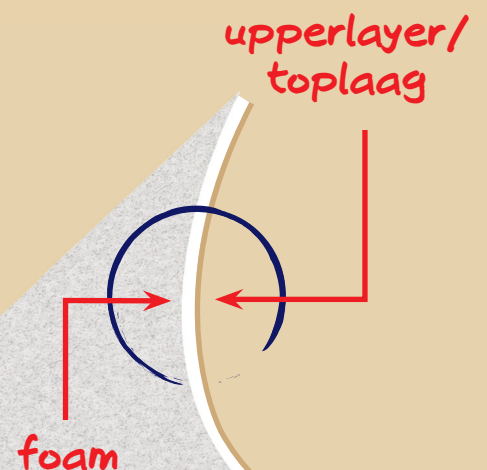

# Combi Cover

FLOOR PROTECTOR

A unique combination of **Foam** and **Paper**  
Special protection for delicate floors

Unieke combinatie van **Foam** en **Papier** voor  
extra bescherming voor vloer/ondergrond

- ✓ Strong non-slip effect
- ✓ Shock resistant
- ✓ 100% waterproof
- ✓ Strong sound reducer
  
- ✓ Sterk non-slip effect
- ✓ Stootvast
- ✓ 100% watervast
- ✓ Flink geluid reducerend

**30m<sup>2</sup>**  
1.20m x 25m